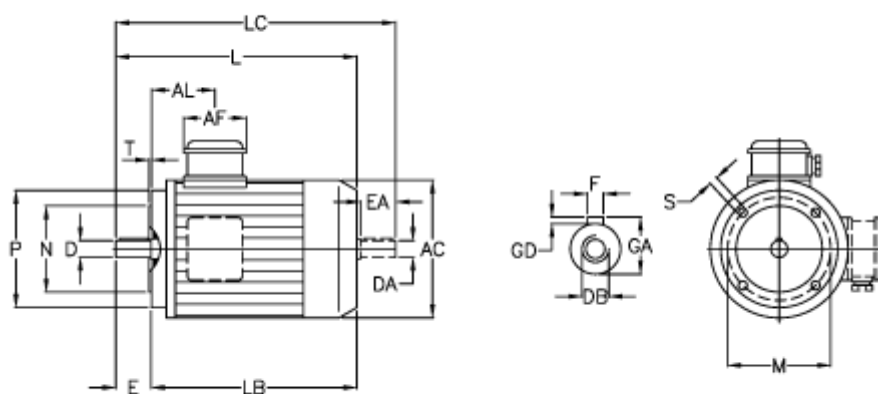

Varenummer: 25200015041502  
Beskrivelse: ICME IE2 asynkronmotor THE 90LB-4  
1,5kW 1400 o/min 230/400 B14

## Mål

A/F = 84	F = 8	P = 140
AC = 176	GA = 27	S = M8
AL = 86	GD = 8	T = 3
D = 24	L = 302	
DA = 24	LB = 252	
DB = M8	LC = 354	
E = 50	M = 115	
EA = 50	N = 95	